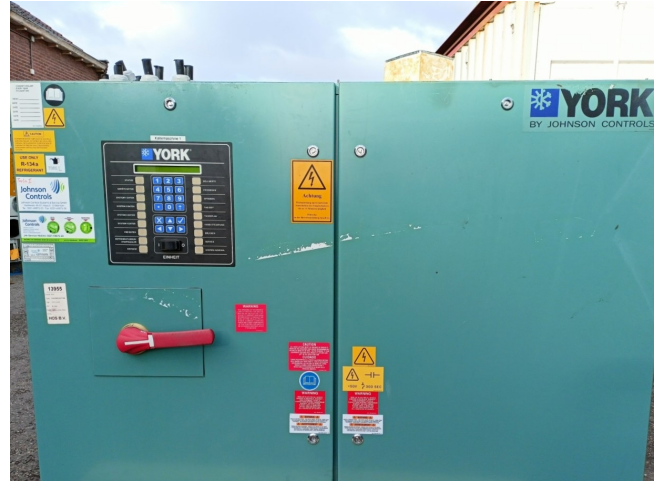

York YVWANENEFFBE1000

Specifications

Merk	York
Type	YVWANENEFFBE1000
Spec.	Control panel
Remarks	385 kg
Stock	1

Description

Used York YVWANENEFFBE1000

Gebruikt York controlepaneel.
Artikelnummer 201.30.EG1.CE.
Gedeïnstalleerd van een York
YVWANENEFFBE1000 waterkoeler.
Inclusief Display, Grundfos UP26-99F
waterpomp, 031-02478 print,
031-02507 print, 031-02061 prints,
aansluitschema. Maat;
1600x600x1600mm (LxBxH)